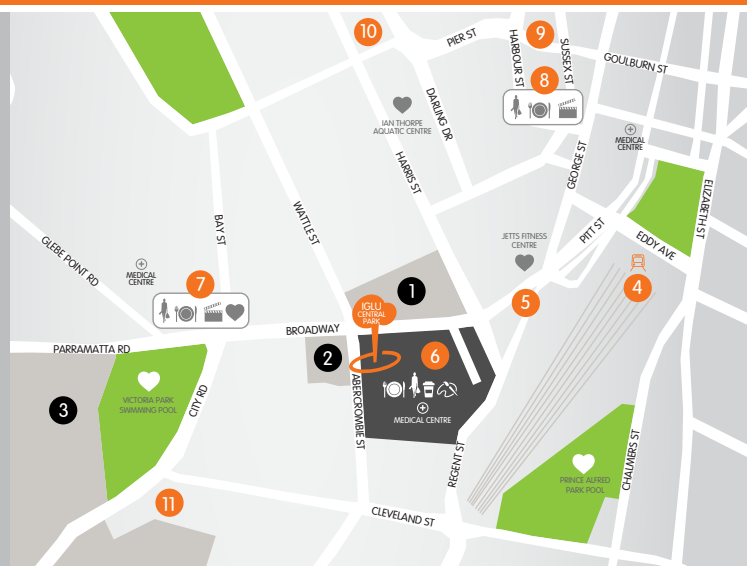

Iglu Central Park

升级体验
学生生活

在Iglu中央公园公寓感受悉尼的激情与热情，在这座城市中探索，别具创新的建筑设计鼓舞、激励着您的学习体验。

由于学生的影响力使得Chippendale地区得到投资开发，从而在悠久的历中复苏。这里拥有各类的交通工具，咖啡馆，购物区，同时接近各大校区，体验到这座城市带给您的所有优势。悉尼标志性的中央公园就在公寓附近，逃离城市的喧嚣，这里将成为您聚会的绝佳场所。

IGLU CENTRAL PARK. 6 Central Park Avenue, Chippendale NSW 2008 // www.iglu.com.au/centralpark

- Cool Food Outlets
- Shopping and services
- Coffee Galore
- Cinemas
- Health & Fitness
- Creative Arts Precinct
- Medical Centre

应有所有的地理位置

	路程	时间
中央公园大厦	0.1 KM	1 MINS
UTS SYDNEY	0.2 KM	3 MINS
悉尼大学	0.9 KM	10 MINS
NOTRE DAME SYDNEY	0.1 KM	2 MINS
新南威尔士大学	6.0 KM	30 MINS
中央火车站	0.7 KM	8 MINS
悉尼中央商务区	2.0 KM	22 MINS
唐人街	1.0 KM	11 MINS
悉尼机场	6.0 KM	22 MINS

所有时间和距离仅为估算

更多地方？ // 1.科技大学2.圣母大学3.悉尼大学4.中央火车站5.中央公交车交汇处6.中央公园区和肯辛顿街7.百老汇购物中心8. Market City / 帕迪市场 9.唐人街 10.动力博物馆11.西摩中心

合租公寓

与新朋友合租

与朋友或新的朋友合租一间设施齐全的炫酷3、4到6房合租公寓。

公共区域配备的设施：

- › 高清电视
- › 空调和暖气
- › 大厅区域带沙发和咖啡桌
- › 餐桌和餐椅
- › 厨房包含烤箱，微波炉，炉灶，大冰箱和冰柜