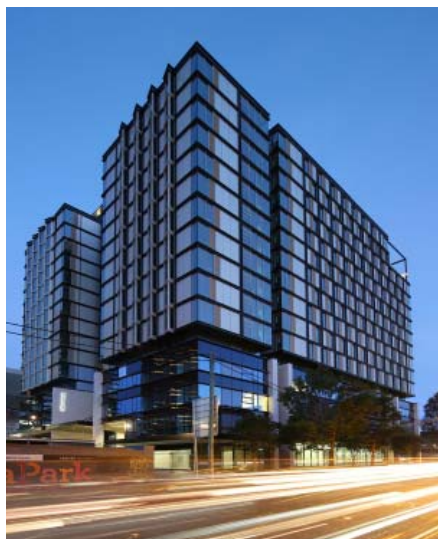

Iglu Central Park

升级体验
学生生活

在Iglu中央公园公寓感受悉尼的激情与热情，在这座城市中探索，别具创新的建筑设计鼓舞、激励着您的学习体验。

由于学生的影响力使得Chippendale地区得到投资开发，从而在悠久的历中复苏。这里拥有各类的交通工具，咖啡馆，购物区，同时接近各大校区，体验到这座城市带给您的所有优势。悉尼标志性的中央公园就在公寓附近，逃离城市的喧嚣，这里将成为您聚会的绝佳场所。

IGLU CENTRAL PARK. 6 Central Park Avenue, Chippendale NSW 2008 // www.iglu.com.au/centralpark

- Cool Food Outlets
- Shopping and services
- Coffee Galore
- Cinemas
- Health & Fitness
- Creative Arts Precinct
- Medical Centre

所有时间和距离仅为估算

更多地方？ // 1.科技大学2.圣母大学3.悉尼大学4.中央火车站5.中央公交车交汇处6.中央公园区和肯辛顿街7.百老汇购物中心8. Market City / 帕迪市场 9.唐人街 10.动力博物馆11.西摩中心

合租公寓

与新朋友合租

与朋友或新的朋友合租一间设施齐全的炫酷3、4到6房合租公寓。

公共区域配备的设施：

- › 高清电视
- › 空调和暖气
- › 大厅区域带沙发和咖啡桌
- › 餐桌和餐椅
- › 厨房包含烤箱，微波炉，炉灶，大冰箱和冰柜