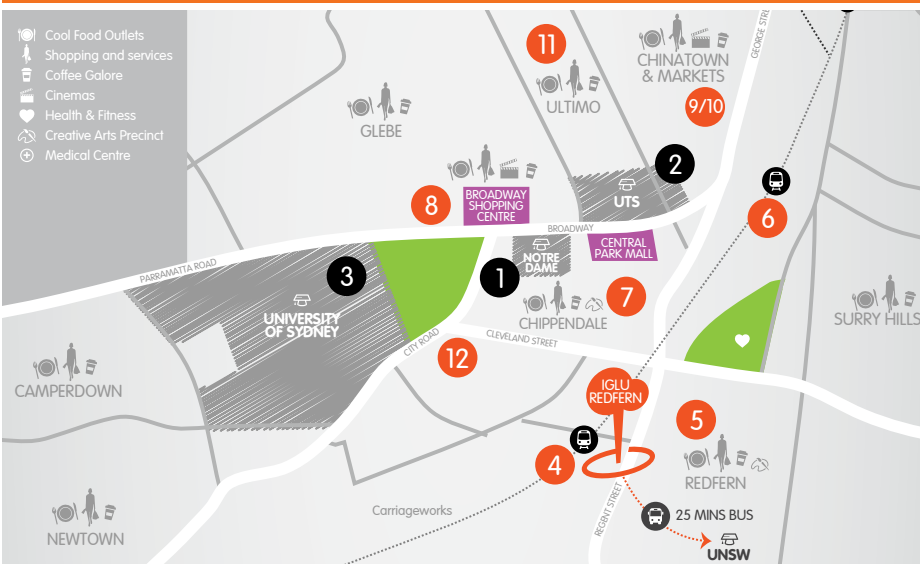

Iglu Redfern

下一个公寓即将于

住进Iglu Redfern去阅读悉尼的故事，沉浸在这个五彩缤纷的社区里 - 距离城市天际线仅3公里，便捷搭乘交通工具及到达各校区。

Redfern是一个充满多样性、文化性和艺术性的学生公寓，它之所以如此吸引是因为融合了丰富的传统和新兴的趋。在公寓门外，您就可以享受到潮流的咖啡聚会，艺术设计工作室和时尚的餐馆。你永远不会远离像Surry Hills、Newtown和Darlinghurst这些周边酷炫的社区，这些优势都让Iglu Redfern成为热门的地点。

2018年对外开放

IGLU REDFERN. 66 Regernt Street, Redfern NSW 2016 // www.iglu.com.au/redfern

应有所有的地理位置

	路程	时间
中央公园大厦	1.1 KM	13 MINS
UTS SYDNEY	1.3 KM	15 MINS
悉尼大学	1.3 KM	15 MINS
NOTRE DAME SYDNEY	1.2 KM	14 MINS
新南威尔士大学	4.8 KM	25 MINS
REDFERN火车站	0.1 KM	1 MINS
悉尼中央商务区	3.0 KM	10 MINS
唐人街	1.7 KM	11 MINS
悉尼机场	5.6 KM	15 MINS

所有时间和距离仅为估算

更多地方？1. 圣母大学 2. 悉尼科技大学的 3. 悉尼大学 4. Redfern火车站 5. Redfern 食街 6. 中央火车站 7. 中央公园区和肯辛顿大街 8. 百老汇购物中心 9. Market City / 帕迪市场 10. 唐人街 11. 悉尼动力博物馆 12. Seymour Centre

合租公寓

与新朋友合租

与朋友或新的朋友合租一间设施齐全的炫酷4、5到6房合租公寓。