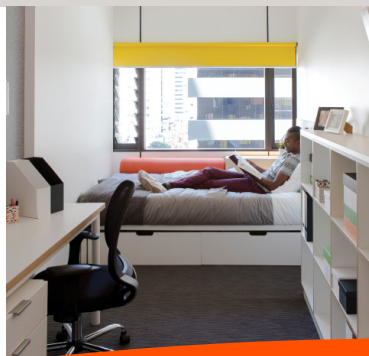

Iglu Brisbane City

住宿费 | 第二学期2017

费用适用于12个月的合同，按照每人每周计算；6个月的合同每周加25澳元。

合租

(有独立套房浴室)

6间卧室 (有3间公用的浴室)	6间卧室 (每人)	5间卧室 (每人)
309澳元/每周	339澳元/每周	339澳元/每周

一居室公寓房

(有独立套房浴室)

标准间 (私人浴室从第2层到17层)	豪华间 (私人浴室从第18层到22层)
449澳元/每周	459澳元/每周
双人套房数量有限。	

什么包含在内？

- 所有公用设施 (水电气)
- 每月15GB的互联网流量*
- 楼内提供24小时协助
- 公寓内电视有国际频道
- 空调 / 采暖
- 使用公共设施及参加社交活动

📶 📺 🎮 * 可以选择互联网和娱乐设施升级

$15
p/week

我的无限互联网

达到您要求的速度，而且流量绝对用不完
可以选择40GB和100GB

$20
p/week

我的'终极娱乐'套装

在您的个人设备上获得无限互联网加上电视和电影

还未拿到签证？
还未拿到学校录取通知书？
没关系。

如果您没有获批澳大利亚学生签证或者大学没有接收您的话，我们会退还定金，这样您就可以错过在这里居住的机会。

📍 65 Mary Street, Brisbane QLD 4000

☎ +61 7 3085 3434 ✉ brisbanecity@iglu.com.au

www.iglu.com.au