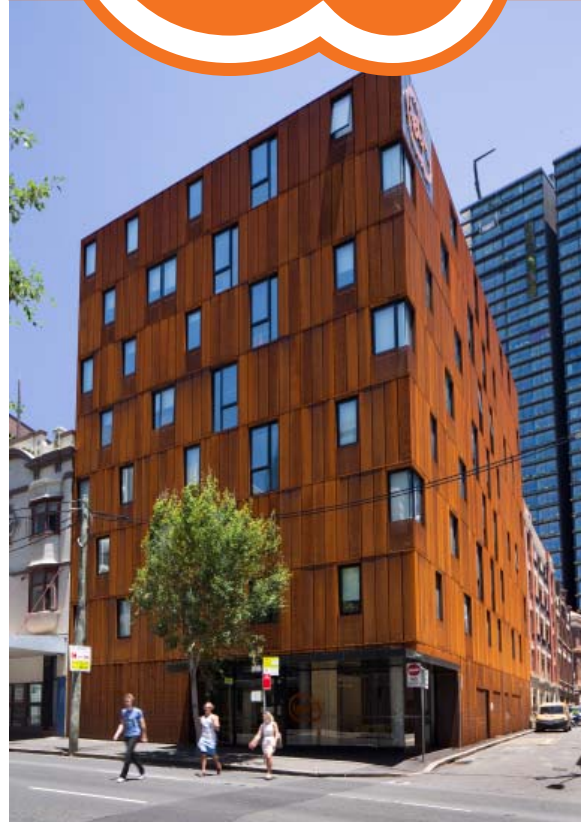

품격높은 위치. 품격높은 유학 스타일.

Iglu Central에서는 다른 학생들과 함께 생활하는 즐거움을 나누면서도 자신만의 침실과 욕실 혹은 단독 스튜디오 아파트의 프라이버시를 즐길 수 있습니다. 어떤 선택을 하더라도, 깨끗하고, 가구가 완비된 학생 전용 아파트에 바로 입주 가능합니다.

시드니의 브로드웨이 구역에 자리잡은 이 아파트는 The University of Technology, Sydney University, Curtin University, Notre Dame University 및 기타 다양한 사립 칼리지와 학교들과 도보 거리에 있습니다. 다양한 숍, 레스토랑과 기차 오락 시설들이 인근에 밀집해 있기 때문에, 학생 여러분은 편리하고 즐거운 생활을 즐길 수 있습니다.

일반 아파트와는 달리 Iglu에서는 다음과 같은 편의 시설을 제공합니다:

- 에어컨, 히터 및 침실에 딸린 욕실
- 고속 무선 인터넷 (건물 전체)
- CCTV가 설치되어 보안과 안전 보장; 건물, 아파트 및 침실 출입시 보안 카드 사용
- 아파트내 24시간 직원 거주
- 아파트내 세탁실과 자전거 보관소
- 게임룸, BBQ가 있는 코트야드, 스타디움은 물론 더많은 시설이 있습니다!

Iglu Central. 1 Regent Street, Chippendale NSW 2008

즐겁고 안전한 생활

Iglu는 무엇보다도 여러분이 집에서 생활하는 것과 같은 편안함을 느낄 수 있도록 최선의 노력을 다합니다. 따라서 저희는 아름답고 현대적인 아파트 공간 뿐 아니라, 다음과 같은 서비스도 제공합니다:

친절한 분위기 - 학생 전담 Iglu팀의 지원을 받는 것 이외에도, 학생들은 상주 보조원 (Resident Assistants (RAs))의 친절한 도움을 받을 수 있습니다. 이 보조원들은 정상근무 직원들이 퇴근한 이후 학생들에게 필요한 경우 도움을 제공할 수 있으며, 고급 응급처치 및 비상사태 관리등에 대해 훈련을 받았습니다.

학생 커뮤니티 이벤트 및 행사 - 학생들의 활발한 생활과 적극적인 참여를 유도하기 위해, 다양한 학구적, 사회적, 스포츠, 복지 및 문화적 행사들을 제공합니다. 이 행사들은 아파트에 거주하는 모든 학생들에게 무료로 제공됩니다. 여기에는 공동 아침식사, 축구 경기, 요가, 이력서 작성에서 영화 관람까지 다양한 행사가 포함됩니다.