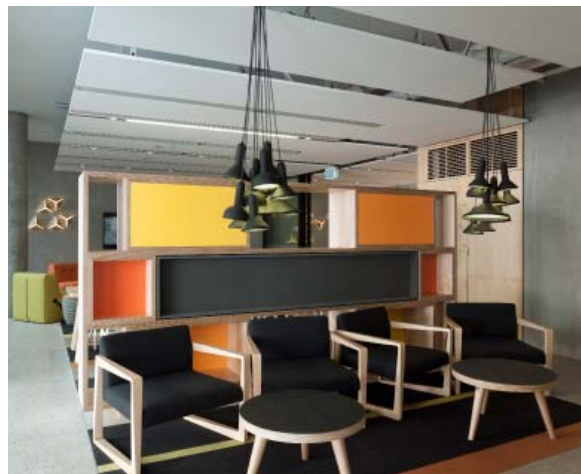

모든 비용이 포함된 주당 임대료

Iglu의 주당 임대료에는 모든 비용이 다 포함되기 때문에 간편합니다. 위에 언급된 모든 편리한 시설 외에도, 임대료에는 가스비, 상수비 및 전기비는 물론, 월별 15GB 무선 인터넷 (업그레이드 가능) 및 기숙사 입주시 제공되는 웰컴 팩도 포함됩니다.