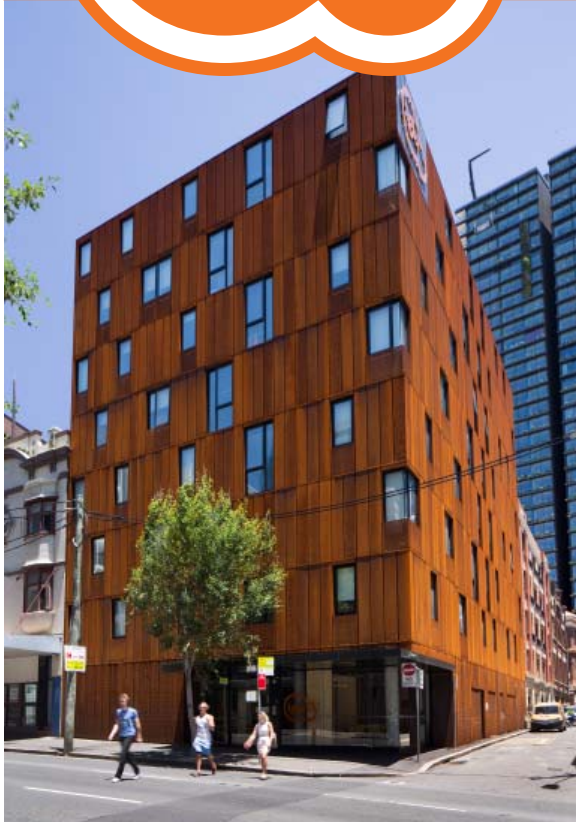

Nằm tại khu vực cổ kính với phong cách sống sinh viên.

Sinh viên có thể sống chung với những người khác, trong khi vẫn tận hưởng sự riêng tư trong phòng ngủ của riêng mình và phòng tắm riêng hay chung giữa hai phòng, hoặc sống trong căn hộ studio của riêng sinh viên. Dù bằng cách nào thì sinh viên cũng sẽ được chuyển vào một nơi cư trú mới mẻ, nội thất đầy đủ và được xây dựng dành cho sinh viên tại Iglu Central.

Iglu Central. 1 Regent Street, Chippendale NSW 2008

TRỢ GIÚP VÀ VUI VẺ

Trên tất cả, Iglu mong muốn các sinh viên luôn cảm thấy như ở nhà mình. Đó là lý do tại sao chúng tôi không chỉ cung cấp một không gian sống tuyệt vời, các sinh viên của chúng tôi còn có thể tiếp cận với: