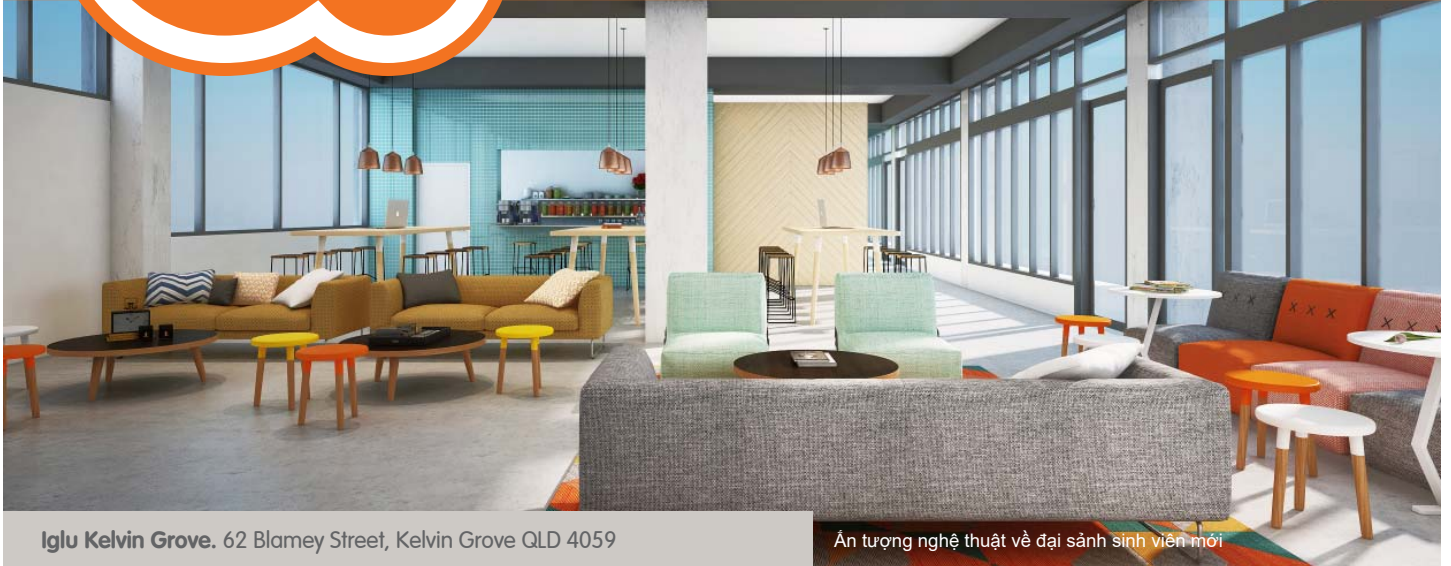

Vị trí trong khuôn viên trường.
Phong cách sống làng sinh viên.

Iglu Kelvin Grove. 62 Blamey Street, Kelvin Grove QLD 4059

Ảnh nghệ thuật về đại sảnh sinh viên mới

Tọa lạc tại trung tâm khu đô thị Kelvin Grove Urban Village sôi động, Iglu Kelvin Grove cung cấp một loạt các căn hộ ở chung và một phòng ngủ, tạo nên tiêu chuẩn sống mới cho sinh viên. Nếu bạn đang học tập tại cơ sở Kelvin Grove của Đại Học Kỹ Thuật Queensland (Queensland University of Technology - QUT), bạn sẽ thức dậy và có mặt trong giờ giảng bài chỉ trong vòng dưới 10 phút. Như thế thật tuyệt phải không?