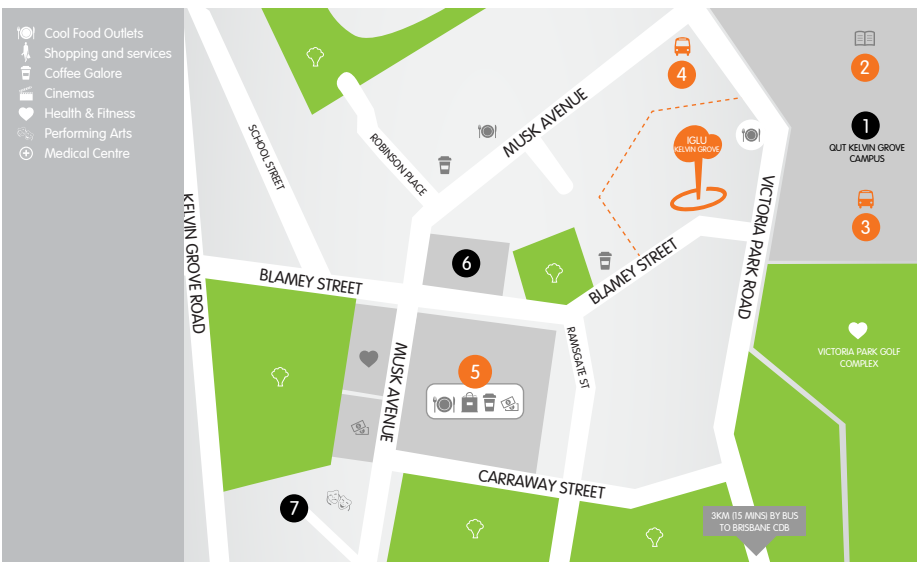

Iglu Kelvin Grove

全新的改变
已经来到

Iglu Kelvin Grove公寓是您休闲娱乐的理想场所。

距离市区繁华地带仅有3公里，距离CBD所有景点均只需10分钟的巴士车程，距离布里斯班最受欢迎的地区仅一小段路程。理想的地理位置成为QUT学生的最爱 - 谁不会喜欢一起床就可以到达学校呢？ - 在这里无论白天黑夜都充满着刺激人心的氛围，您将在这里感受别样的留学生活。

IGLU KELVIN GROVE. 62 Blamey Street, Kelvin Grove QLD 4000 // www.iglu.com.au/kelvingrove

应有所有的地理位置

	路程		时间
QUT KELVIN GROVE	0.1 KM		2 MINS
QUT创意艺术	0.5 KM		5 MINS
QUT花园角	4.0 KM		10 MINS
UQ赫斯顿校园	1.6 KM		10 MINS
布里斯班中央商务区	3.5 KM		10 MINS
UQ ST LUCIA	7.4 KM		35 MINS
南岸	4.0 KM		20 MINS
中央车站	3.5 KM		12 MINS
布里斯班机场	17.0 KM		20 MINS

所有时间和距离仅为估算

更多地方？// 1. QUT奇云角校区 2. QUT图书馆 3. QUT凯尔文格罗夫校区汽车站 4. 免费QUT校区班车到花园角 5. 开尔文格罗夫村中心 6. 昆士兰创意产业研究院 7. QUT创意产业园区

合租公寓

与新朋友合租

与朋友或新的朋友合租一间设施齐全的炫酷2、3、5到6房合租公寓。

公共区域配备的设施：

- › 完整的厨房和家电包括冰箱，对流微波炉，电磁炉
- › 共用浴室
- › 餐桌椅
- › 沙发和咖啡桌
- › 娱乐设备（不含电视）
- › 阳台或门廊区