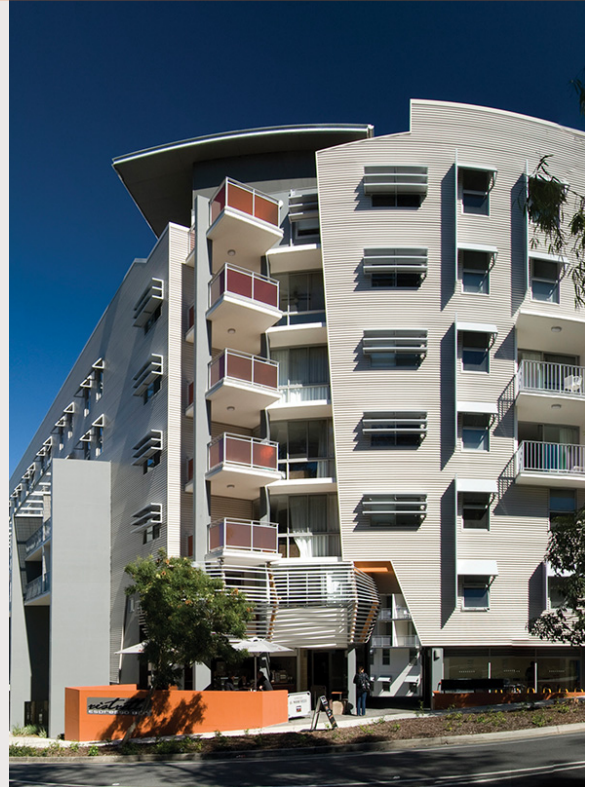

即将迎来炫酷的变化

Iglu凯文格罗夫公寓位于充满活力的凯文格罗夫都市住宿村的中心地带，提供一系列共用和单房公寓，树立了学生住宿的新标准。如果你在昆士兰科技大学 (QUT) 凯文格罗夫校区读书，你可以在起床后10分钟以内到教室上课。很酷，对吧？

您在家门口还可以享受精彩的学生生活—商店、餐厅、咖啡馆、健身房和酒吧—这样您就不需要走很远来享受娱乐生活了。另外，乘车到布里斯班CBD只要10分钟，到了CBD您可以轻易地去其他的好地方比如Fortitude Valley 和New Farm。

您可以获得2种最佳境界—独立的生活方式外加安全、支持性的社区。

- 每月15GB的互联网流量
- 24小时在场员工服务
- CCTV闭路电视系统、刷卡进入的公寓安全系统和可上锁的卧室
- 崭新而时髦的公用大厅、厨房和学习区
- 高速互联网*、室内健身房、学习区和电子图书馆
- 健身房、游戏区、带烤肉设施和更多设施的庭院。

Iglu Kelvin Grove.
62 Blamey Street, Kelvin Grove QLD 4000.