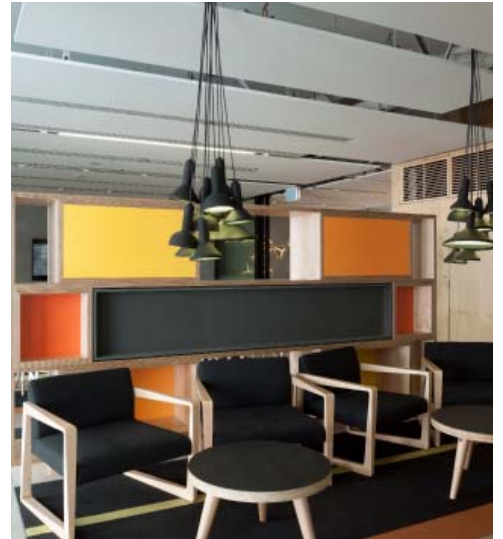

Iglu Central公寓给您一个全新的精品之家，您将掌握整个城市于手。

坐落于Chippendale，这里不但是著名的文青胜地，拥有许多特色的咖啡馆，酒吧和餐馆，而且还是优美的中央公园开发区，您只需轻松步行便可到达主要的大学校区，同时便利的到达中央火车站开始探索城市周边的风景。吸取了Newtown，Surry Hills，Glebe的特点和影响，在这里沉浸于波西米亚的风情里，给予学生一个更多姿多彩的生活环境。

IGLU CENTRAL. 1 Regent Street, Chippendale NSW 2008 // www.iglu.com.au/central