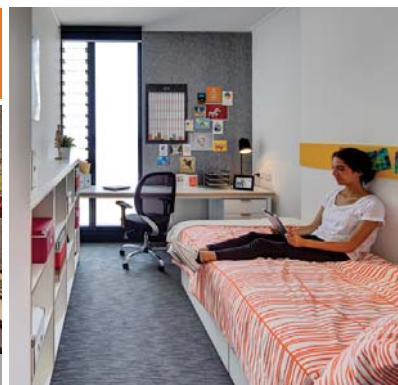

一流的设施

无限WI-FI

公寓任何地方都可以连接和点播观看电影。

保安和服务支持

所有区域都配有监控设备和电子门禁，现场7天24小时的服务支持。

炫酷的活动安排

在定期组织的娱乐活动中结交各类型的新朋友。

学习的空间

种类繁多的学习区域可以使学习成为一种乐趣。

电影房

阶梯座位前有一台看电影的大电视，同时可用于小组演讲使用。

空旷的室外空间

在露台上享受新鲜空气，或者体验BBQ的乐趣。

社交空间

带大屏幕电视的休息区，乒乓球桌等。

洗衣设施

随时可使用的洗衣机和烘干机。

自行车储存区域

一种强身健体，对环境友好的运动方式

*15GB的流量数据包含在您的每周房租中。您还可以升级互联网和娱乐设施套餐（查看所有详细计划浏览官网）。

IGLU不仅仅是一个居住的地方，它更是一种生活方式。在这里生活不仅可以学习到更多，并且每天都充满惊喜。

Iglu Chatswood. 73 Albert Avenue, Chatswood NSW 2067

IgluChatswood

#livecoolatiglu | iglu.com.au/chatswood