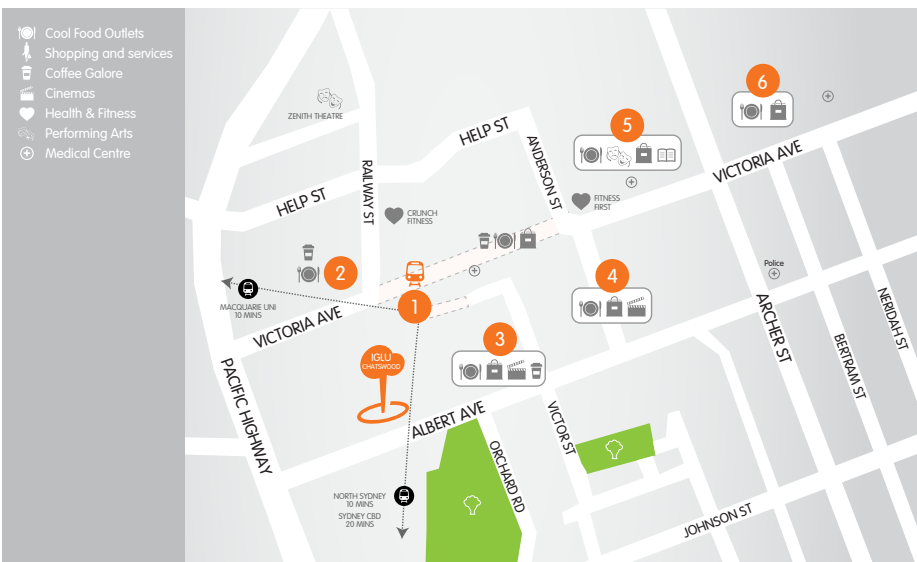

Iglu Chatswood

活力无限的地理位置
& 学生生活方式

让您体验多样的生活方式，作为一个繁华的社区，这里提供一切让您意想不到的餐馆，娱乐和购物场所等一切生活所需。

Iglu Chatswood公寓位于悉尼北岸，坐落于一个充满活力、交通便利、零售和文化繁荣的枢纽，坐火车10分钟便可到达麦考瑞大学，20分钟到达悉尼CBD。Iglu Chatswood让您与悉尼如此之近，从CBD到标志性的Manly海滩，使其成为无与伦比的地方。

IGLU CHATSWOOD. 73 Albert Avenue, Chatswood NSW 2067 // www.iglu.com.au/chatswood

应有所有的地理位置

	路程	时间
麦考利大学	8.2 KM	10 MINS
WESTFIELD	0.4 KM	3 MINS
CHATSWOOD车站	0.2 KM	1 MINS
CHATSWOOD CHASE	1.0 KM	8 MINS
北悉尼	8.4 KM	10 MINS
ACU北悉尼	8.4 KM	13 MINS
悉尼中央商务区	14.8 KM	20 MINS
中央火车站	15.2 KM	25 MINS
悉尼机场	21.4 KM	28 MINS

所有时间和距离仅为估算

更多地方? // 1. Chatswood Interchange (火车, 巴士, 商店) 2. 餐饮区 3. Westfield 购物中心, Hoyts 电影院和Strike保龄球馆 4. Westfield 购物中心, Hoyts 电影院, Hawker Lane 5. The Concourse 6. Chatswood Chase 购物中心

合租公寓

与新朋友合租

与朋友或新的朋友合租一间设施齐全的炫酷4、5到6房合租公寓。