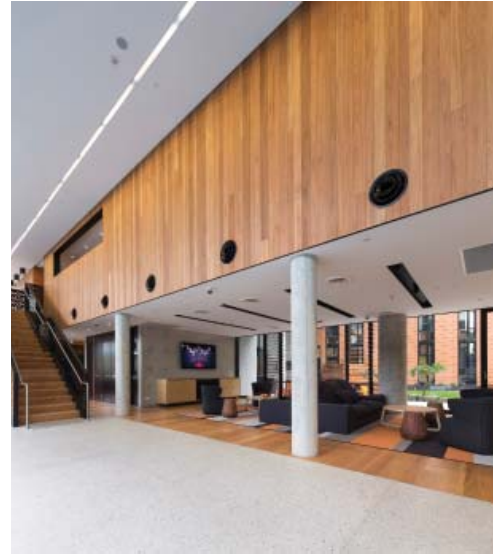

Iglu Chatswood

活力无限的地理位置
& 学生生活方式

让您体验多样的生活方式，作为一个繁华的社区，这里提供一切让您意想不到的餐馆，娱乐和购物场所等一切生活所需。

Iglu Chatswood公寓位于悉尼北岸，坐落于一个充满活力、交通便利、零售和文化繁荣的枢纽，坐火车10分钟便可到达麦考瑞大学，20分钟到达悉尼CBD。Iglu Chatswood让您与悉尼如此之近，从CBD到标志性的Manly海滩，使其成为无与伦比的地方。

IGLU CHATSWOOD. 73 Albert Avenue, Chatswood NSW 2067 // www.iglu.com.au/chatswood

应有所有的地理位置

	路程	时间
麦考利大学	8.2 KM	10 MINS
WESTFIELD	0.4 KM	3 MINS
CHATSWOOD车站	0.2 KM	1 MINS
CHATSWOOD CHASE	1.0 KM	8 MINS
北悉尼	8.4 KM	10 MINS
ACU北悉尼	8.4 KM	13 MINS
悉尼中央商务区	14.8 KM	20 MINS
中央火车站	15.2 KM	25 MINS
悉尼机场	21.4 KM	28 MINS

所有时间和距离仅为估算

更多地方? // 1. Chatswood Interchange (火车, 巴士, 商店) 2. 餐饮区 3. Westfield 购物中心, Hoyts 电影院和Strike保龄球馆 4. Westfield 购物中心, Hoyts 电影院, Hawker Lane 5. The Concourse 6. Chatswood Chase 购物中心