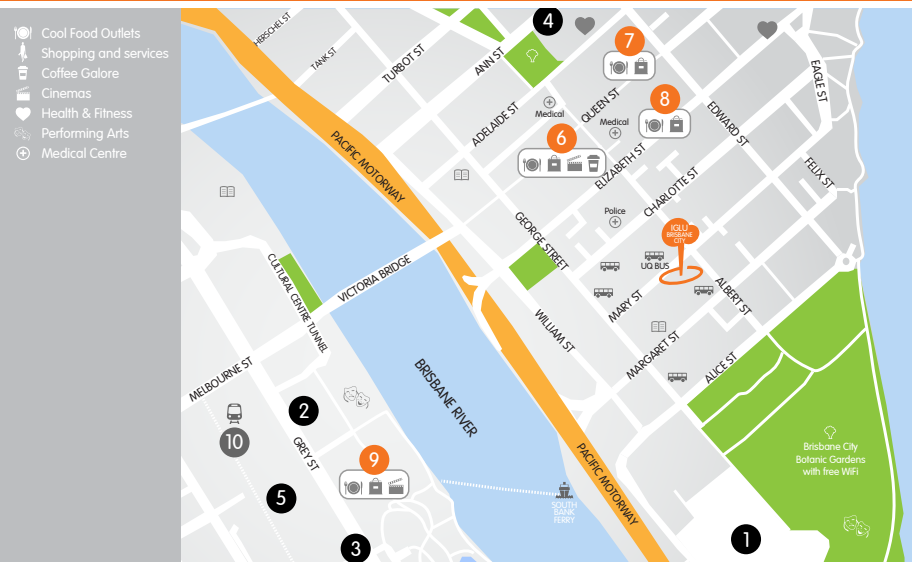

Iglu Brisbane City

酷炫的城市中心
体验别样的生活

位于布里斯班CBD中心，
在Iglu Brisbane City公寓体
验无与伦比的留学生活。

在这里我们招待各大院校的学生，您可以轻松体验到交通、购物、娱乐以及健身，这些都与公寓仅一步之遥。在这里您可以寻找到许多志同道合的朋友，不要错过一个体验别样生活的机会。

IGLU BRISBANE CITY. 65 Mary Street, Brisbane QLD 4000 // www.iglu.com.au/brisbanecity

应有所有的地理位置

	路程	时间
QUT花园角	0.5 KM	5 MINS
QUT KELVIN GROVE	3.0 KM	10 MINS
CQU BRISBANE	0.7 KM	9 MINS
南岸校园	1.9 KM	15 MINS
UQ ST LUCIA	6.9 KM	15 MINS
皇后街	0.4 KM	5 MINS
植物花园	0.5 KM	5 MINS
中心站	1.0 KM	10 MINS
BRISBANE机场	18.5 KM	20 MINS

所有时间和距离仅为估算

更多地方 // 1.昆士兰理工大学 (QUT) (花园点) 2.音乐学院 - 格里菲斯大学 3.塔夫昆士兰布里斯班 4.中央昆士兰大学 (布里斯班校区) 5.阳光海岸大学 (布里斯班校区) 6.皇后街购物中心 7.皇后广场 8. Wintergarden 9.南岸 10.南布里斯班火车站

合租公寓

与新朋友合租

与朋友或新的朋友合租一间设施齐全的炫酷5到6房合租公寓。

公共区域配备的设施：