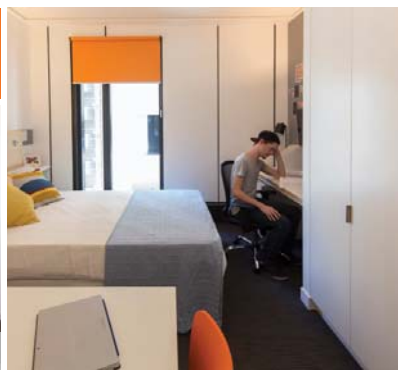

Iglu Brisbane City

酷炫的城市中心
体验别样的生活

位于布里斯班CBD中心，
在Iglu Brisbane City公寓体
验无与伦比的留学生活。

在这里我们招待各大院校的学生，您可以轻松体验到交通、购物、娱乐以及健身，这些都与公寓仅一步之遥。在这里您可以寻找到许多志同道合的朋友，不要错过一个体验别样生活的机会。

IGLU BRISBANE CITY. 65 Mary Street, Brisbane QLD 4000 // www.iglu.com.au/brisbanecity

- › 高清智能电视
- › 空调和暖气
- › 大厅区域带沙发和咖啡桌
- › 餐桌和餐椅
- › 厨房带全套烤箱、微波炉、炉灶、大冰箱和冷冻库、水壶和面包机

您的卧室包括：

- › 无线互联网*
- › 独立浴室或共用浴室
- › 空调和暖气
- › 大号单人床，床底为深层内置储存空间
- › 学习桌椅和灯
- › 方便的插线板
- › 书架和储存空间
- › 内置衣柜和全身镜子

单间公寓

在一居室的独立公寓里，您将体验到专属个人的居住以及学习空间。当然您也不会感到孤独，左右的邻居都将成为您志同道合的朋友。

所有的单间公寓都配备：

- › 无线互联网*
- › 固定在墙上的高清智能电视
- › 双人床，床底为深层内置储存空间
- › 桌椅
- › 带卫生间和淋浴室的私人浴室
- › 空调和暖气
- › 书桌，椅子，灯
- › 拼板和书架
- › 内置衣柜和全身镜子
- › 厨房内配有微波炉、对流烤箱、两眼炉灶、冰箱、水壶以及面包机。

所有令人兴奋不已的公寓设施、水、电、煤气都包含在您每周的房租里

提供残疾学生的公寓