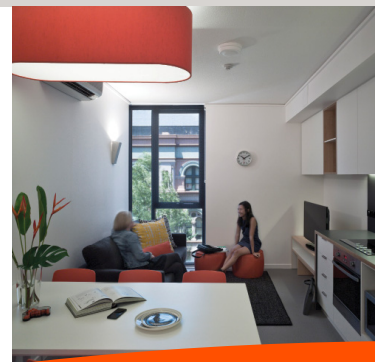

Iglu Central

住宿费 | 第二学期2017

费用适用于12个月的合同，按照每人每周计算；6个月的合同每周加25澳元。

合租

(价格为每人，每周)

6间卧室 (双人共用浴室)	6间卧室 (有独立套房浴室)	5间卧室 (有独立套房浴室)
413澳元/每周	433澳元/每周	443澳元/每周

一居室公寓房

(价格为每人，每周)

标准间 (有独立套房浴室)	两房公寓 (独立一件两人共用的浴室)
535澳元/每周	460澳元/每周
双人套房数量有限。	

什么包含在内？

- 所有公用设施 (水电气)
- 每月15GB的互联网流量*
- 楼内提供24小时协助
- 公寓内电视有国际频道
- 空调 / 采暖
- 使用公共设施及参加社交活动

📶 📺 🎮 * 可以选择互联网和娱乐设施升级

$15
p/week

我的无限互联网

达到您要求的速度，而且流量绝对用不完
可以选择40GB和100GB

$20
p/week

我的'终极娱乐'套装

在您的个人设备上获得无限互联网加上电视和电影

还未拿到签证?
还未拿到学校录取通知书?
没关系。

如果您没有获批澳大利亚学生签证或者大学没有接收您的话，我们会退还定金，这样您就不会错过在这里居住的机会。

iglu.com.au

请拨打电话 +61 2 8024 8600 了解详情