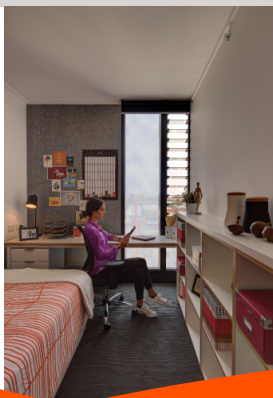

Iglu Chatswood

住宿费 | 第二学期2017

费用适用于12个月的合同，按照每人每周计算；6个月的合同每周加25澳元。

合租

(有独立套房浴室)

6间卧室 (每人)	5间卧室 (每人)	4间卧室 (每人)
352澳元/每周	362澳元/每周	382澳元/每周

一居室公寓房

(有独立套房浴室)

标准间 (每人)	高级间 (每人)	豪华间 (每人)
477澳元/每周	492澳元/每周	502澳元/每周
双人套房数量有限。		

什么包含在内？

- 所有公用设施 (水电气)
- 每月15GB的互联网流量*
- 楼内提供24小时协助
- 公寓内电视有国际频道
- 空调 / 采暖
- 使用公共设施及参加社交活动

📶 📺 🎮 * 可以选择互联网和娱乐设施升级

$15
p/week

我的无限互联网

达到您要求的速度，而且流量绝对用不完
可以选择40GB和100GB

$20
p/week

我的'终极娱乐'套装

在您的个人设备上获得无限互联网加上电视和电影

还未拿到签证?
还未拿到学校录取通知书?
没关系。

如果您没有获批澳大利亚学生签证或者大学没有接收您的话，我们会退还定金，这样您就不会错过在这里居住的机会。

用户名: igluchatswood